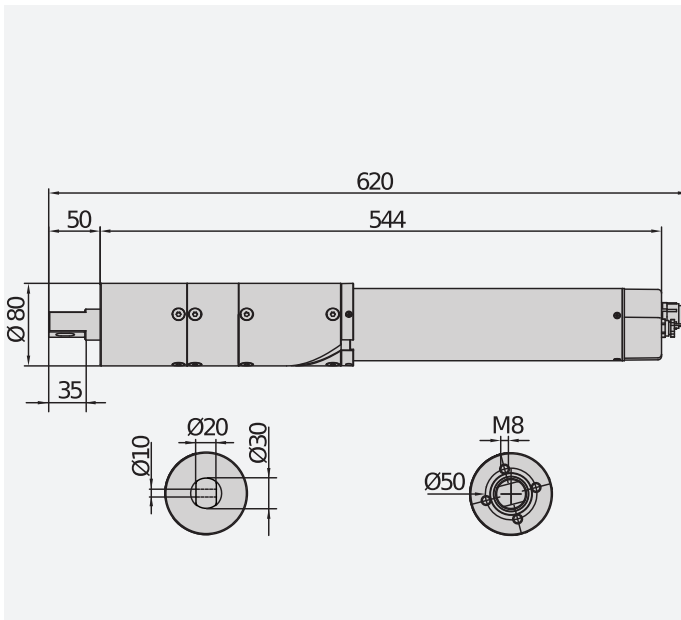

ee link

24 V

d-track

er ready

Siłownik do użytku rezydencjalnego 24V do bram o wadze do 150 kg, do pełnego montażu wewnątrz słupków bram skrzydłowych.

Być całkowicie schowany, pozwala na pozostawienie "czystej" bramy, nie umniejszając jej walorów estetycznych, pozostając równocześnie zasadniczym elementem jej obsługi.

Gama Hide obejmuje również pełne wyposażenie pod względem akcesoriów niezbędnych do pełnego montażu bramy, takich jak zawiasy górne i dolne.

DIMENSION (MM)

Technical features

	HIDE SW
Jednostka sterująca	CB HIDE
Zasilanie płyty	
Motor voltage	24 V
Moc pobierana	40 W
Max. width of door/gate wing	2 m
Max. weight of door/gate wing	150 kg
Kąt maksymalny	110 °
Czas manewru	12 s
Rodzaj wyłącznika krańcowego	Enkoder bezwzględny
Zwolnienie	TAK
Blokada	Elektromechaniczny
Odblokowywanie	Przewód stalowy
Reakcja na uderzenie	D-Track
Częstotliwość użytkowania	intensywna
Stopień ochrony	IP45
Warunki otoczenia (maks.)	-20 ÷ 60 °C

		Opis
P930124 00001	HIDE SW	Siłownik elektromechaniczny, bez zmiany kierunku, chowany 24 V do bram skrzydłowych o wadze do 150 kg i długości do 2 m. Łącznik krańcowy Enkoder bezwzględny.

LIBRA CB HIDE: Tablica sterowania z wyświetlaczem do 1 lub 2 siłowników serii HIDE SW.