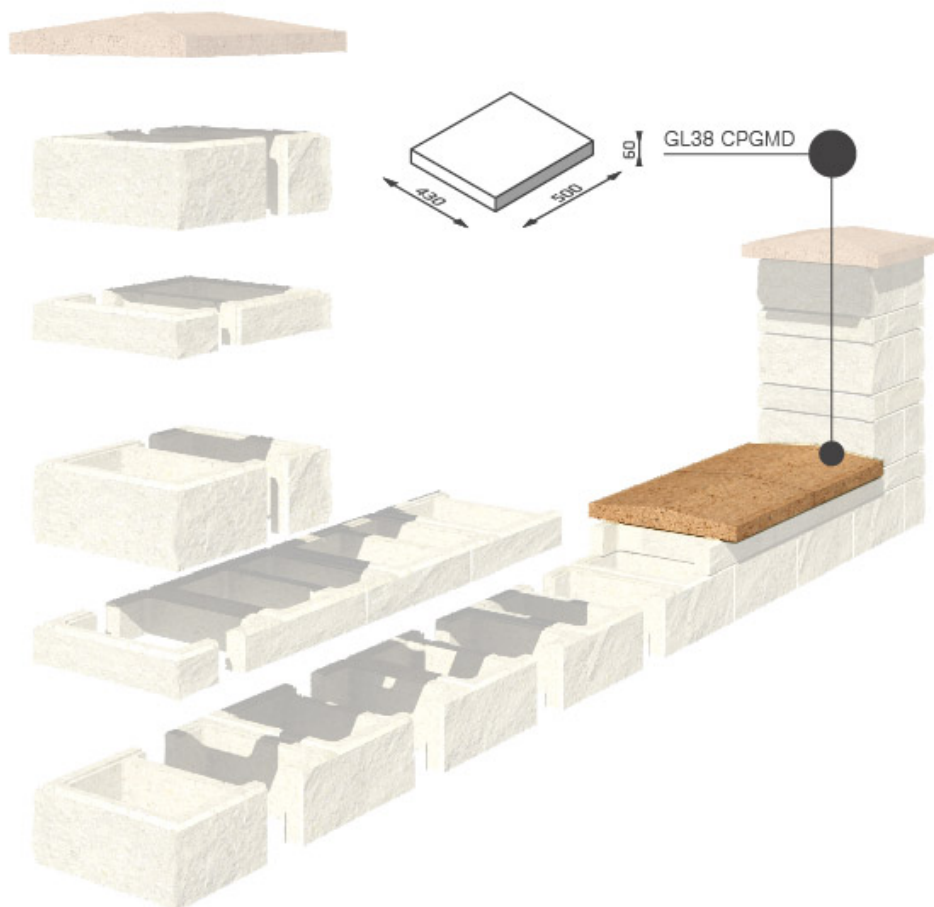

Dane aktualne na dzień: 14-03-2025 10:20

Link do produktu: <https://www.parkan.net.pl/daszek-lupany-gorc-gl38-cpgmd-p-297.html>

Daszek łupany GORC GL38 CPGMD

Cena brutto **45,02 zł**

Cena netto **36,60 zł**

Opis produktu

Wysokiej klasy daszek ogrodzeniowy- łupany dwustronnie firmy Joniec

Daszek betonowy CPGMD dedykowany jest do systemu ogrodzeniowego GORC® de Luxe. Jest to daszek płaski o lekko porowatej powierzchni górnej oraz łupanej powierzchni dwóch boków. Daszki te można stosować w połączeniu z naszymi ogrodzeniami, ale także wykorzystywać do wykańczania słupków i murków zbudowanych z innych materiałów, takich jak klinkier, kamień czy beton. Nasze wyroby charakteryzują się wysoką jakością i trwałością.

Wymiary produktu:

- **Rozmiar: 430x500x60 mm**
- **Waga: 28,3 kg/szt.**
- **Ilość na palecie: 40 szt.**

bronzyt

czarny

getyt

onyx

piryt

silver

vera

Produkt posiada dodatkowe opcje:

Kolory: Bronzyt łupany , Czarny łupany , Getyt łupany , Onyx łupany , Piryty łupany , Silver łupany , Vera łupany