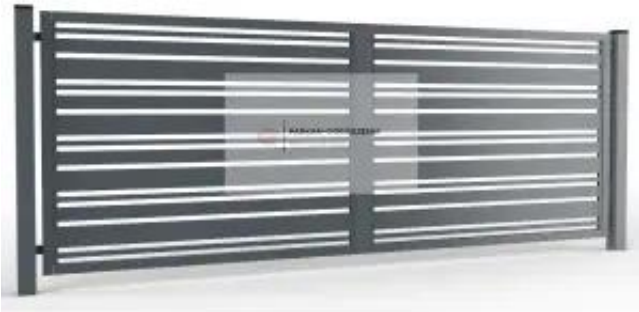

Link do produktu: <https://www.parkan.net.pl/brama-dwuskrzydlowa-m-3-nowoczesna-quadro-p-793.html>

Brama Dwuskrzydłowa M 3 - Nowoczesna QUADRO

Cena brutto	4 409,70 zł
Cena netto	3 585,12 zł
Dostępność	Na zamówienie
Czas wysyłki	4 tygodnie

Opis produktu

Alternatywna forma - ogrodzenie QUADRO

Nowoczesne ogrodzenie QUADRO to idealne połączenie funkcjonalności i estetyki. Zabezpiecza dom, posesję lub firmę, jednocześnie podkreślając ich charakter. Dzięki zastosowaniu mieszanych profili, zaprojektowanych w układzie spadkowym – od najszerzego do najwęższego – ogrodzenie wyróżnia się oryginalnym i nowoczesnym designem.

Wykonane z wysokogatunkowych materiałów i zabezpieczone antykorozyjnie, QUADRO jest niezwykle trwałe i odporne na warunki atmosferyczne. Jego estetyczny i nowoczesny wygląd harmonijnie współgra z każdym stylem architektury, tworząc wyjątkową całość.